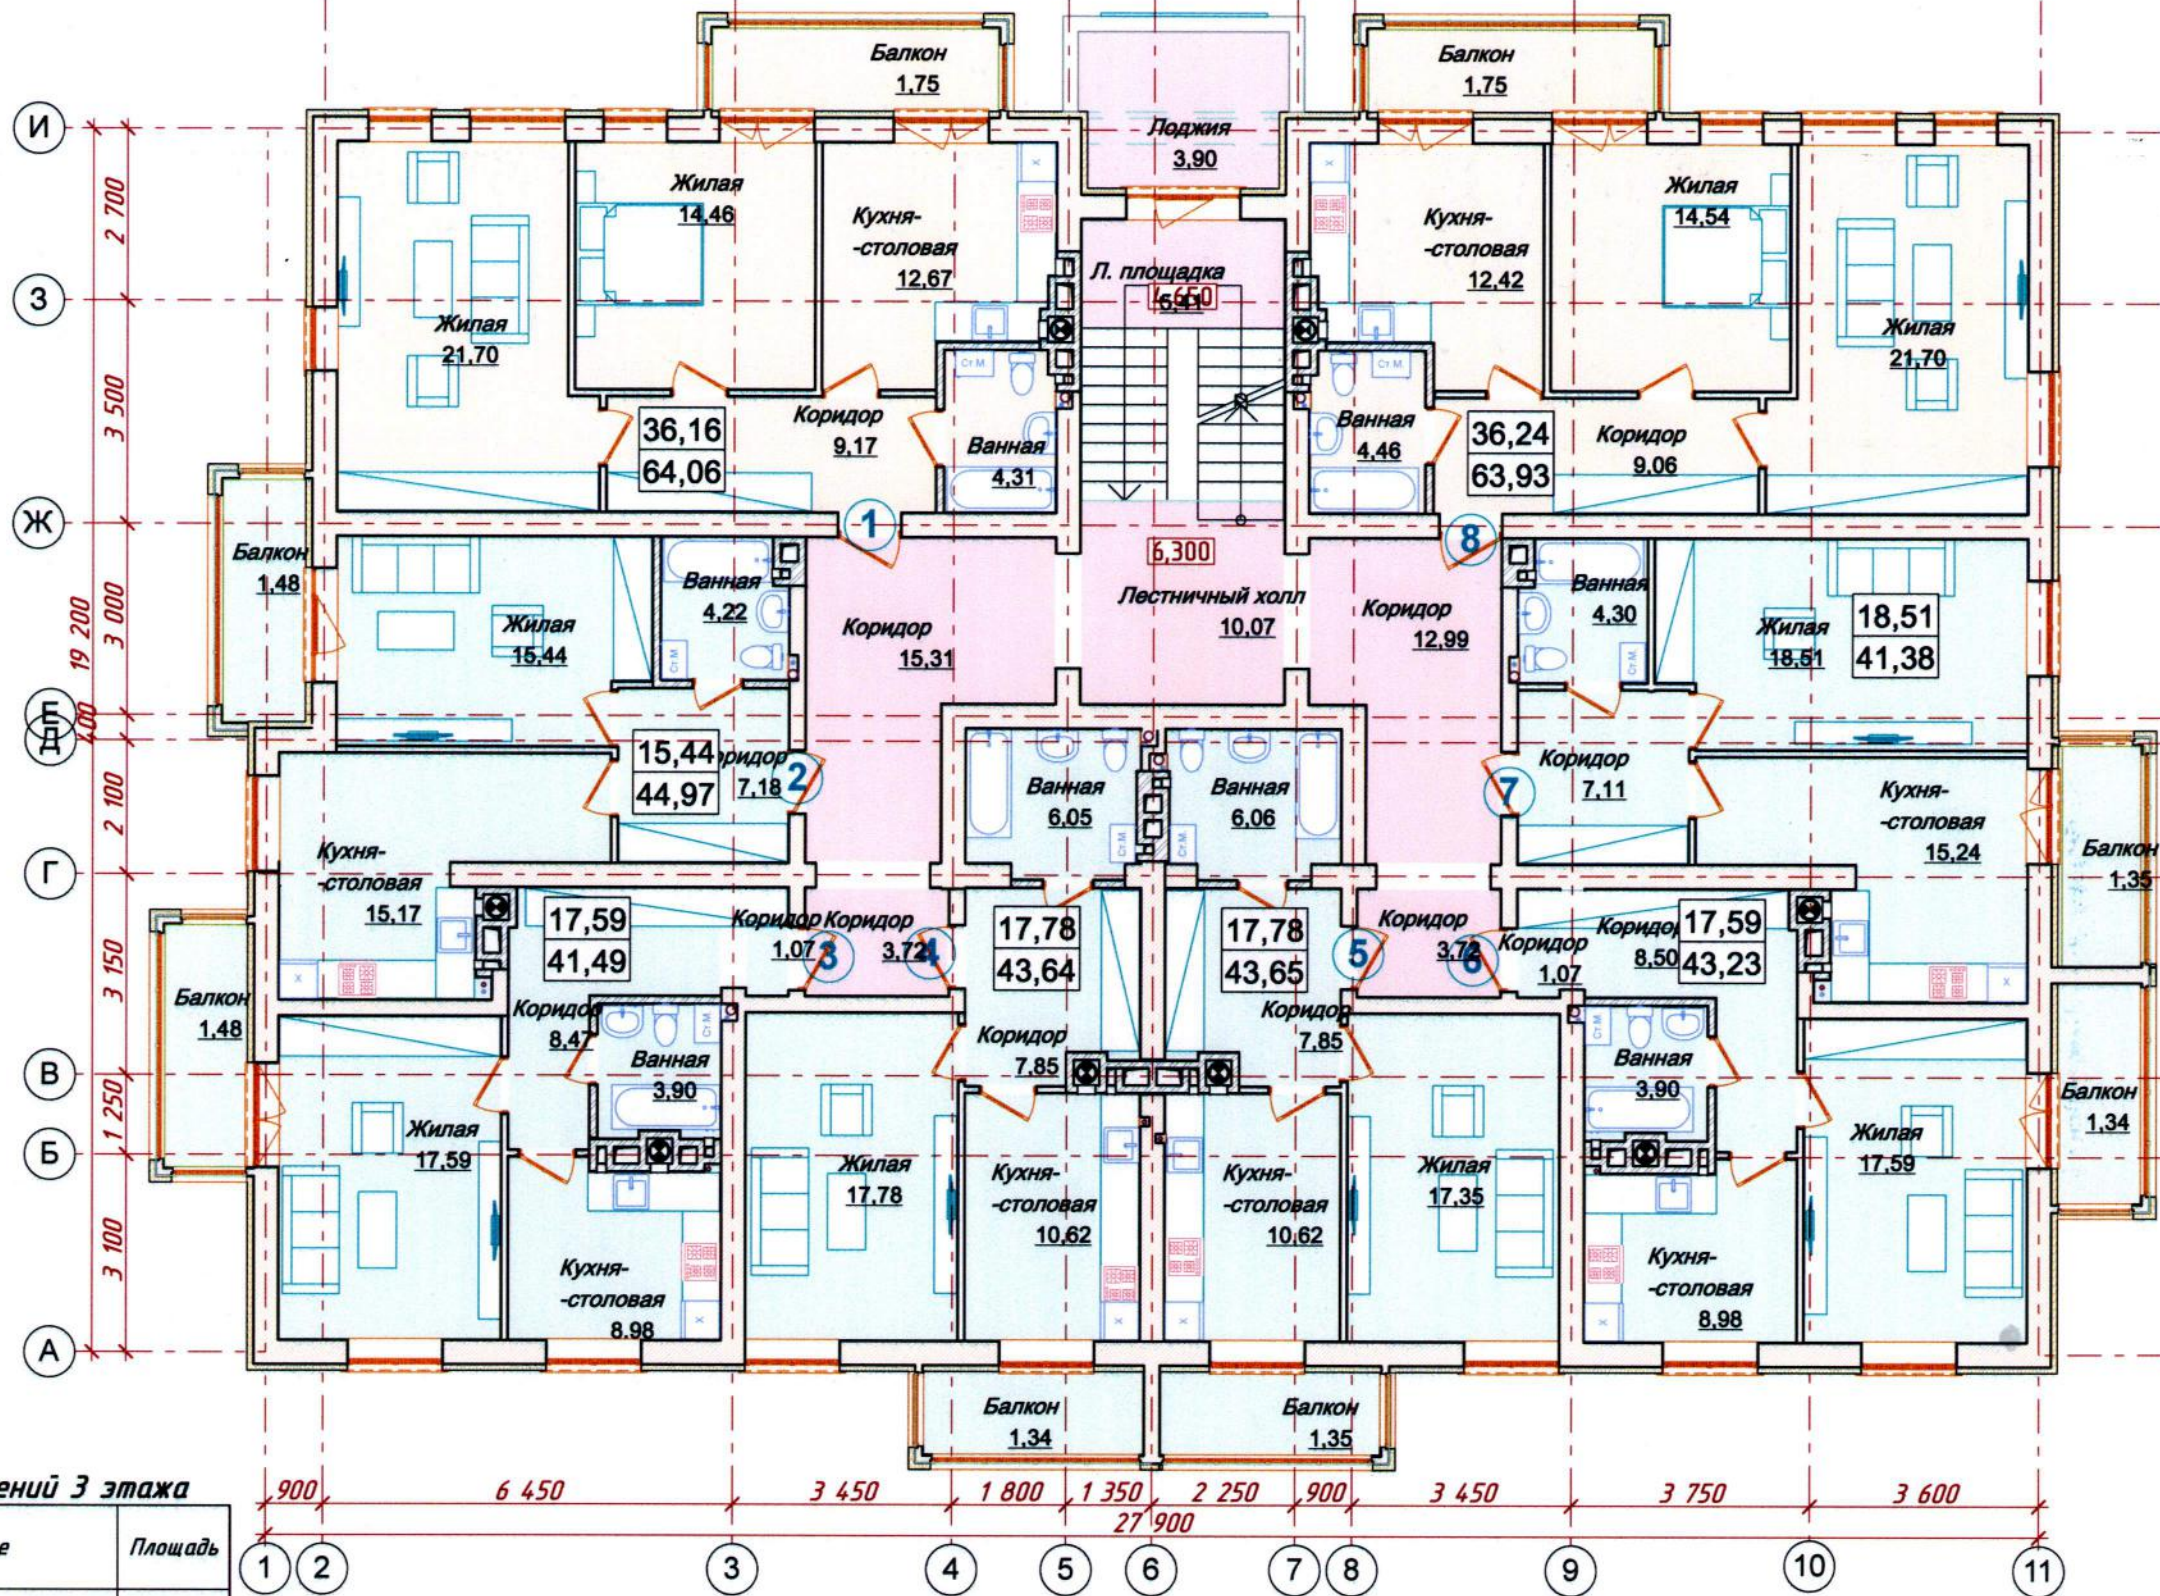

Квартирография 3 этажа

№	Название Зоны	Площадь
1	Балкон	1,75
	Ванная	4,31
	Жилая	36,16
	Коридор	9,17
	Кухня-	12,67
		64,06 м²
2	Балкон	1,48
	Ванная	4,22
	Жилая	15,44
	Коридор	7,18
	Кухня-	15,17
		43,49 м²
3	Балкон	1,48
	Ванная	3,90
	Жилая	17,59
	Коридор	9,54
	Кухня-	8,98
		41,49 м²
4	Балкон	1,34
	Ванная	6,05
	Жилая	17,78
	Коридор	7,85
	Кухня-	10,62
		43,64 м²
5	Балкон	1,35
	Ванная	6,06
	Жилая	17,35
	Коридор	7,85
	Кухня-	10,62
		43,23 м²
6	Балкон	1,34
	Ванная	3,90
	Жилая	17,59
	Коридор	9,57
	Кухня-	8,98
		41,38 м²
7	Балкон	1,35
	Ванная	4,30
	Жилая	18,51
	Коридор	7,11
	Кухня-	15,24
		46,51 м²
8	Балкон	1,75
	Ванная	4,46
	Жилая	36,24
	Коридор	9,06
	Кухня-	12,42
		63,93 м²
9	Балкон	1,34
	Ванная	3,90
	Жилая	17,59
	Коридор	9,57
	Кухня-	8,98
		41,38 м²
Общая площадь квартир		387,73 ...

Экспликация помещений 3 этажа

№	Наименование	Площадь
1	2 комн. квартира	64,06
2	1 комн. квартира	43,49
3	1 комн. квартира	41,49
4	1 комн. квартира	43,64
5	1 комн. квартира	43,23
6	1 комн. квартира	41,38
7	1 комн. квартира	46,51
8	2 комн. квартира	63,93
9	Места общего пользования	55,12
	Общая площадь помещений	442,85 ...
	Общая площадь этажа	517,32

					06/18-AP				
					Малозэтажный жилой дом по адресу: Калининградская обл., г. Светлогорск, ул. Балтийская, д. 13				
Изм.	Кол.чч	Лист	№Док.	Подп.	Дата	Раздел 2: Архитектурные решения	Стадия	Лист	Листов
Г. дир.							АР	15	
Арх.						План на отм. 6,300