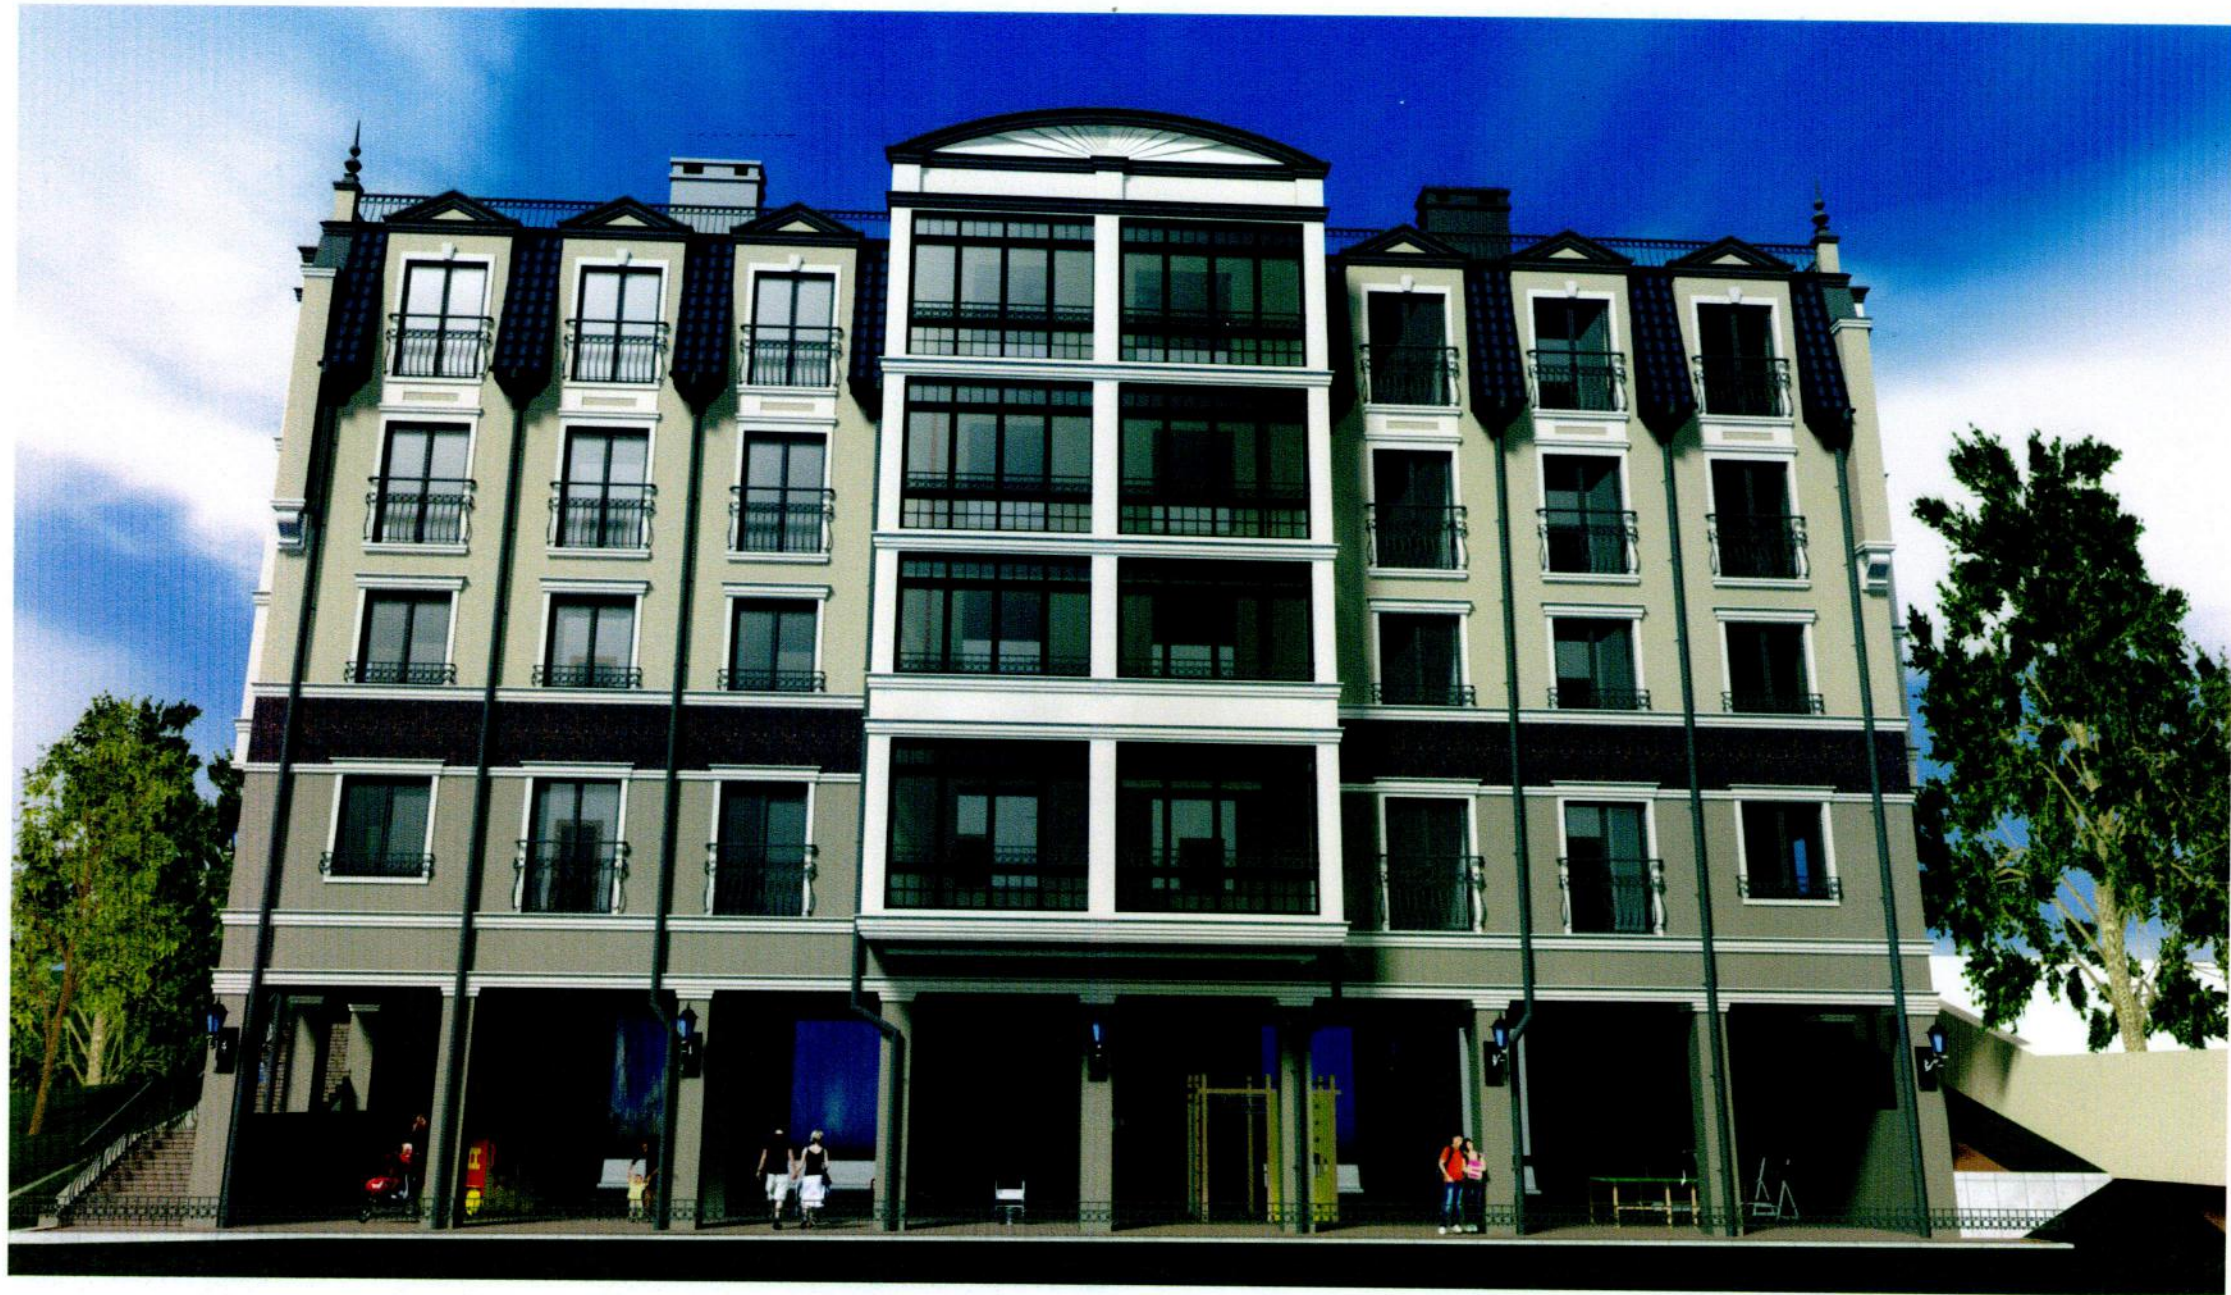

06/18-AP
										Малозэтажны жылы дом по адресу: Калининградская обл., г. Светлогорск, ул. Балтийская, д. 13
Изм.	Кол-во	Лист	№ Док.	Подп.	Дата					
Г. дир.		Слайковская О.В.								Раздел 2: Архитектурные решения
Арх.		Пичугин А.И.								Стадия АР
										Лист 9
										Листов
										Общий вид здания
										ООО "РАКУРС"